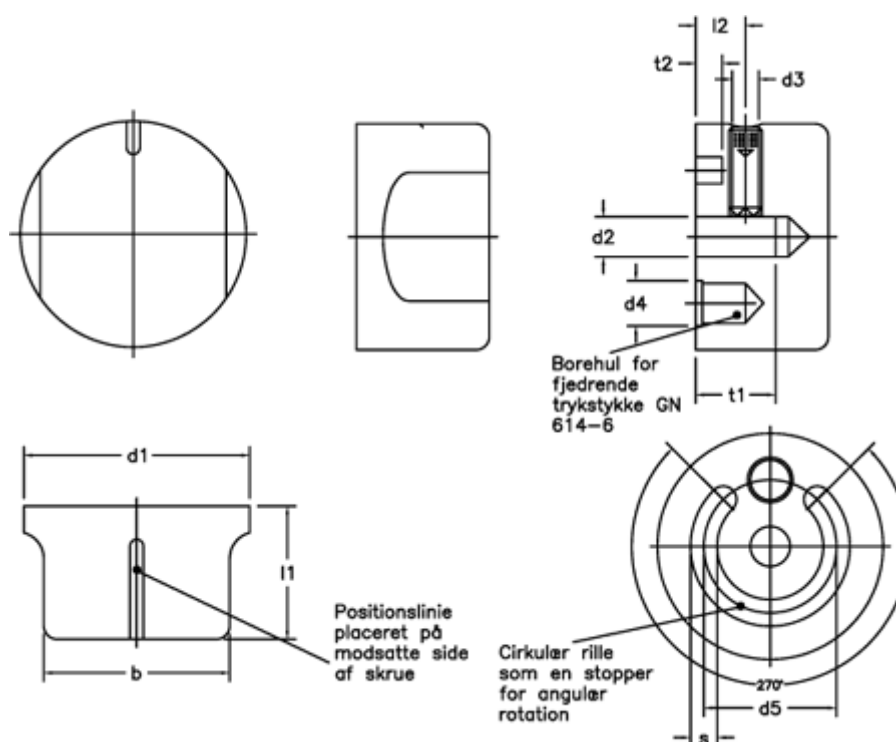

Varenummer: 20524174
 Beskrivelse: E+G Drejeknop
 GN 729-34-B8

Mål

| | |
|------------|------------------------|
| $b = 28$ | $s = 4$ |
| $d1 = 34$ | $t1 \text{ min.} = 14$ |
| $d2 = B8$ | $t2 = 4$ |
| $d3 = M5$ | |
| $d4 = 6$ | |
| $d5 = 20$ | |
| $l1 = 20$ | |
| $l2 = 7.5$ | |